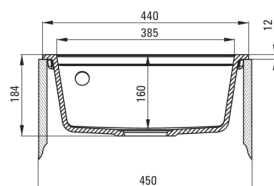

### Chiuvetă

Finisaj	nero
Tipul suprafeței	mat
Material	granit
Metoda de instalare	cu montare încastrată
Număr de cuve	1
Lățimea minimă a dulapului [mm]	450
Lățime [mm]	440
Lungimea [mm]	440
Înălțime [mm]	184
Adâncimea cuvei [mm]	166
Lungimea conturului [mm]	420
Lățimea conturului [mm]	420
Dotat cu accesorii	Da
Număr de orificii	2
Număr de orificii făcute în avans	0